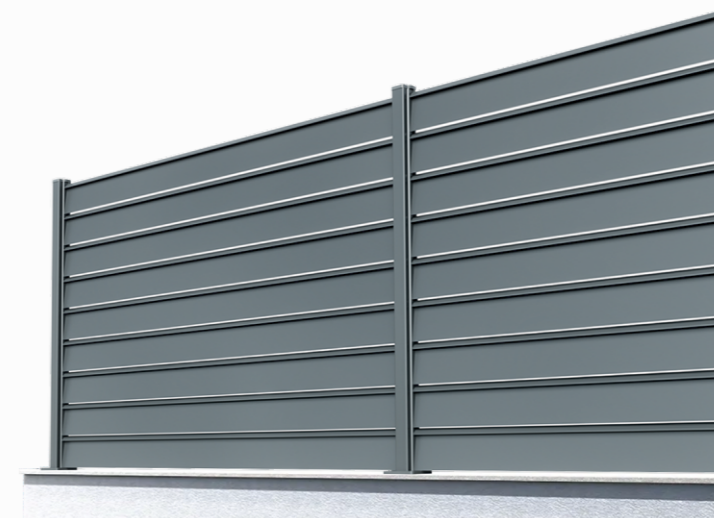

Photo non contractuelle

CLOFENCE.COM

CLÔTURE ALUMINIUM

"LUNA" LAMES ECO

Clôture Aluminium Lames ECO :
Conserve la luminosité de votre jardin tout en délimitant l'espace. Sa forme inclinée et l'écart entre les lames réduisent la prise au vent, assurant solidité et durabilité.

DIMENSIONS (CM)	
HAUTEUR	50 // 80 // 100 // 120 // 150 // 180
LONGUEUR	180

COULEUR
GRIS - RAL 7016

Esthétisme

Une solution innovante permettant de diminuer le poids de la lame pour des performances similaires à la lame classique.

Durabilité

Grâce à leur composition en aluminium, nos lames ont une longue durée de vie et sont naturellement résistantes à la corrosion.

Résistance

Lames résistantes aux UV et aux intempéries. Clôture solide conforme à la norme Nv65, réduisant la pression du vent et idéale pour les zones venteuses.