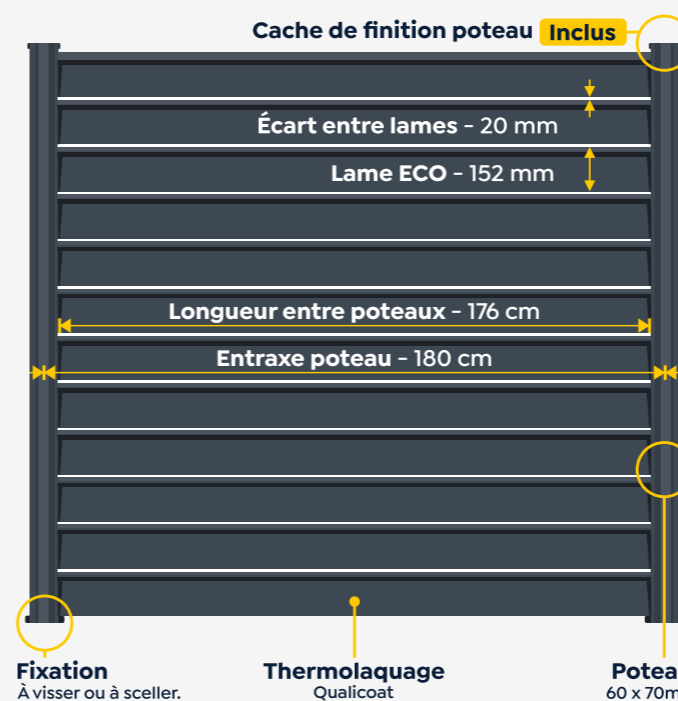

DIMENSIONS (CM)	
HAUTEUR	50 // 80 // 100 // 120 // 150 // 180
LONGUEUR	180

COULEUR
GRIS - RAL 7016

Esthétisme

Une solution innovante permettant de diminuer le poids de la lame pour des performances similaires à la lame classique.

Facilité de Pose

Installation rapide des poteaux sur platine ou à sceller (sur muret ou en terre). Ensuite, glisser les lames dans les poteaux.

NOS ACCESSOIRES INCLUS

Platine vissée au poteau aluminium

4 goujons de fixation avec capuchons.