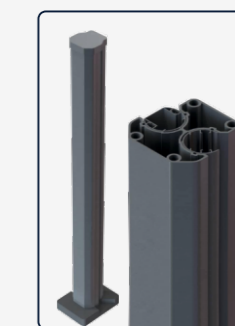

Photo non contractuelle

CLOFENCE.COM

CLÔTURE ALUMINIUM

"LUNA" LAMES ECO

Clôture Aluminium Lames ECO :
Conserve la luminosité de votre jardin tout en délimitant l'espace. Sa forme inclinée et l'écart entre les lames réduisent la prise au vent, assurant solidité et durabilité.

DIMENSIONS (CM)	
HAUTEUR	50 // 80 // 100 // 120 // 150 // 180
LONGUEUR	180

COULEUR
GRIS - RAL 7016

Esthétisme

Une solution innovante permettant de diminuer le poids de la lame pour des performances similaires à la lame classique.

Facilité de Pose

Installation rapide des poteaux sur platine ou à sceller (sur muret ou en terre). Ensuite, glisser les lames dans les poteaux.

NOS ACCESSOIRES INCLUS

Platine vissée au poteau aluminium

4 goujons de fixation avec capuchons.

Entretoise aluminium gauche et droite pour terminer / démarrer

Cloisir aluminium

Capuchon aluminium

Poteau aluminium

Lame aluminium