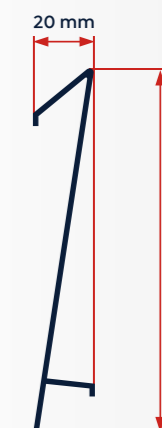

Facilité de Pose

Installation rapide des poteaux sur platine ou à sceller (sur muret ou en terre). Ensuite, glisser les lames dans les poteaux.