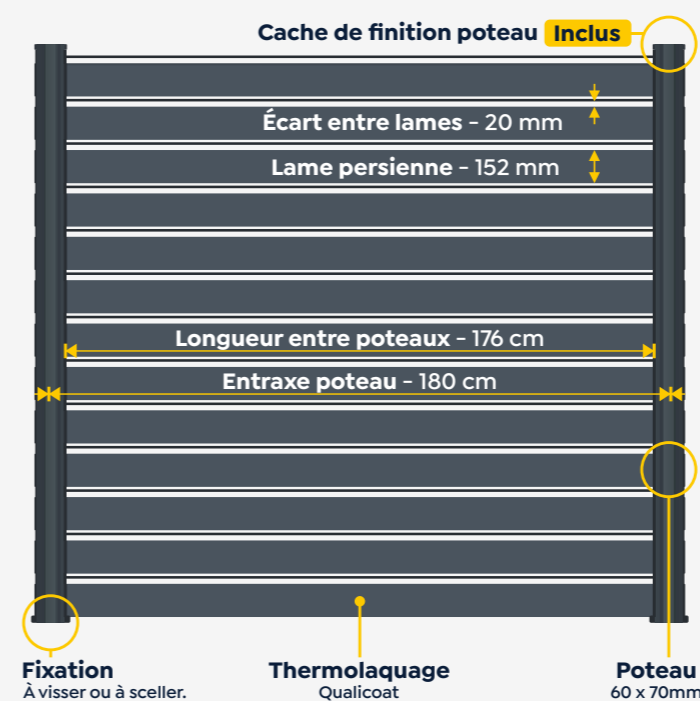

NOS ACCESSOIRES INCLUS

Platine vissée au poteau aluminium

4 goujons de fixation avec capuchons.

Entretoise aluminium gauche et droite pour terminer / démarrer

Cloisir aluminium

Capuchon aluminium