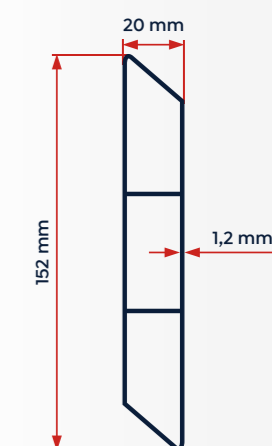

DIMENSIONS (CM)	
HAUTEUR	50 // 80 // 100 // 120 // 150 // 180
LONGUEUR	180

COULEUR
BOIS

- Esthétisme**
Lames d'occultation contemporaines et élégantes pour protéger votre terrain des regards indiscrets et du vent.
- Durabilité**
Grâce à leur composition en aluminium, nos lames ont une longue durée de vie et sont naturellement résistantes à la corrosion.
- Résistance**
Les lames sont résistantes aux U.V, aux intempéries ainsi qu'aux variations de température.
- Facilité de Pose**
Installation rapide des poteaux sur platine ou à sceller (sur muret ou en terre). Ensuite, glisser les lames dans les poteaux.