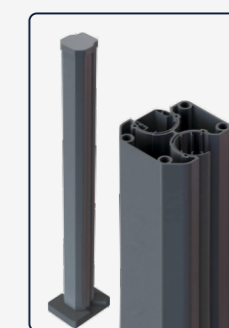

DIMENSIONS (CM)	
HAUTEUR	50 // 80 // 100 // 120 // 150 // 180
LONGUEUR	180

COULEUR
BOIS

- Esthétisme**
Lames d'occultation contemporaines et élégantes pour protéger votre terrain des regards indiscrets et du vent.
- Durabilité**
Grâce à leur composition en aluminium, nos lames ont une longue durée de vie et sont naturellement résistantes à la corrosion.
- Résistance**
Les lames sont résistantes aux U.V, aux intempéries ainsi qu'aux variations de température.
- Facilité de Pose**
Installation rapide des poteaux sur platine ou à sceller (sur muret ou en terre). Ensuite, glisser les lames dans les poteaux.

NOS ACCESSOIRES INCLUS

Platine vissée au poteau aluminium

4 goujons de fixation avec capuchons.

Entretoise aluminium gauche et droite pour terminer / démarrer

Cloisir aluminium

Capuchon aluminium

Poteau aluminium