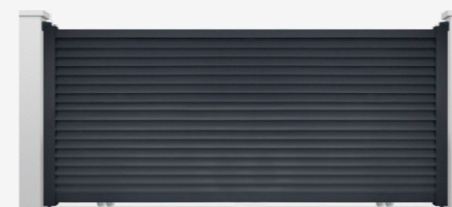

GENEVE

Portillon et portail Genève, modèle Persienne portillon, portail à battant ou coulissant, tous conçus pour sécuriser votre propriété tout en s'adaptant à vos besoins.

COULEUR

GRIS - RAL 7016

PORTILLON ALUMINIUM PERSIENNE

PORTAIL BATTANTS ALUMINIUM

Portail battant aluminium persienne pour laisser passer le vent et la lumière, mais pas les regards indiscrets. Thermolaquage texturé incrusté de microbilles de verre qui lui donnent un aspect texturé et par exemple qu'un jet de gravillon ne marque le portail.

PORTAIL COULISSANT ALUMINIUM

Le portail coulissant aluminium persienne permet de sécuriser votre propriété tout en protégeant votre intimité grâce à son remplissage plein en lames persiennes horizontales.