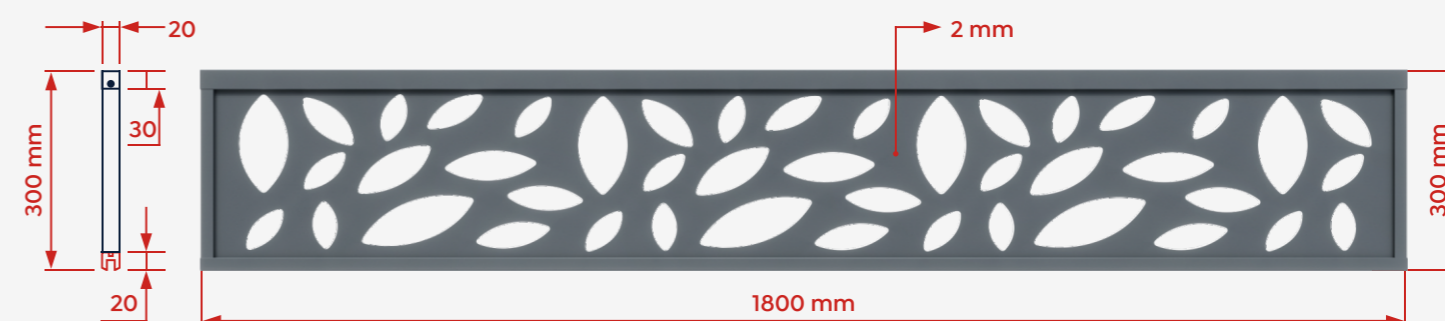

LAME DÉCO POUR CLÔTURE ALUMINIUM "OVALE"

Les lames décoratives en aluminium "Ovale" apportent une touche de charme à votre clôture. Elles jouent avec la lumière au fil de la journée et ajoutent une ambiance moderne et chaleureuse à votre extérieur.

DIMENSIONS (CM)	
HAUTEUR	30
LONGUEUR	180

COULEUR
GRIS - RAL 7016

Esthétisme

Son design moderne et élégant permet de personnaliser votre clôture, ajoutant une touche sophistiquée à tout jardin.

Durabilité Maximale

Les lames décoratives en aluminium "Cube" apportent une touche de modernité et d'élégance à votre clôture. Elles captent la lumière tout au long de la journée et créent une ambiance à la fois contemporaine et chaleureuse pour votre espace extérieur.

DIMENSIONS (CM)

HAUTEUR	30
LONGUEUR	180

COULEUR

GRIS - RAL 7016

- 
Esthétisme
 Avec son style épuré et géométrique, il sublime votre clôture en apportant une touche contemporaine et élégante à votre extérieur.
- 
Durabilité Maximale
 Ne rouille pas, ne s'oxyde pas et offre une longue durée de vie.
- 
Compatibilité Parfaite
 S'intègre très facilement et en toute simplicité avec votre clôture en aluminium.