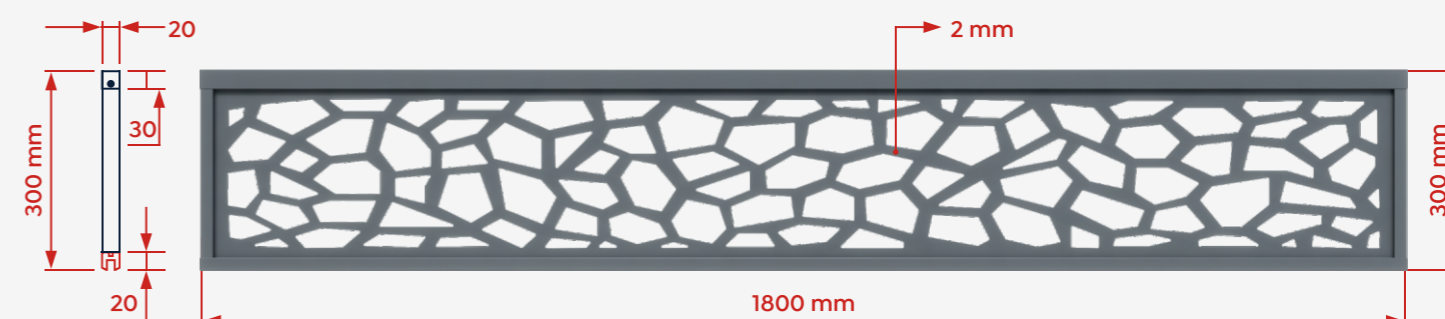

LAME DÉCO POUR CLÔTURE ALUMINIUM "OVALE"

Les lames décoratives en aluminium "Ovale" apportent une touche de charme à votre clôture. Elles jouent avec la lumière au fil de la journée et ajoutent une ambiance moderne et chaleureuse à votre extérieur.

DIMENSIONS (CM)	
HAUTEUR	30
LONGUEUR	180

COULEUR
GRIS - RAL 7016

Esthétisme

Son design moderne et élégant permet de personnaliser votre clôture, ajoutant une touche sophistiquée à tout jardin.

Durabilité Maximale

Les lames décoratives en aluminium "Cube" apportent une touche de modernité et d'élégance à votre clôture. Elles captent la lumière tout au long de la journée et créent une ambiance à la fois contemporaine et chaleureuse pour votre espace extérieur.

DIMENSIONS (CM)

HAUTEUR	30
LONGUEUR	180

COULEUR

GRIS - RAL 7016

- 
Esthétisme
 Avec son style épuré et géométrique, il sublime votre clôture en apportant une touche contemporaine et élégante à votre extérieur.
- 
Durabilité Maximale
 Ne rouille pas, ne s'oxyde pas et offre une longue durée de vie.
- 
Compatibilité Parfaite
 S'intègre très facilement et en toute simplicité avec votre clôture en aluminium.