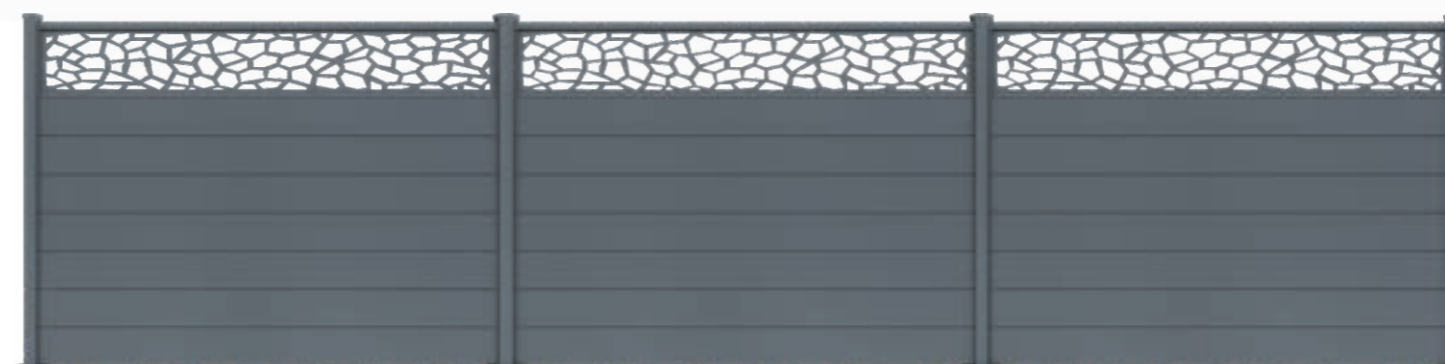

Compatibilité Parfaite

S'intègre très facilement et en toute simplicité avec votre clôture en aluminium.