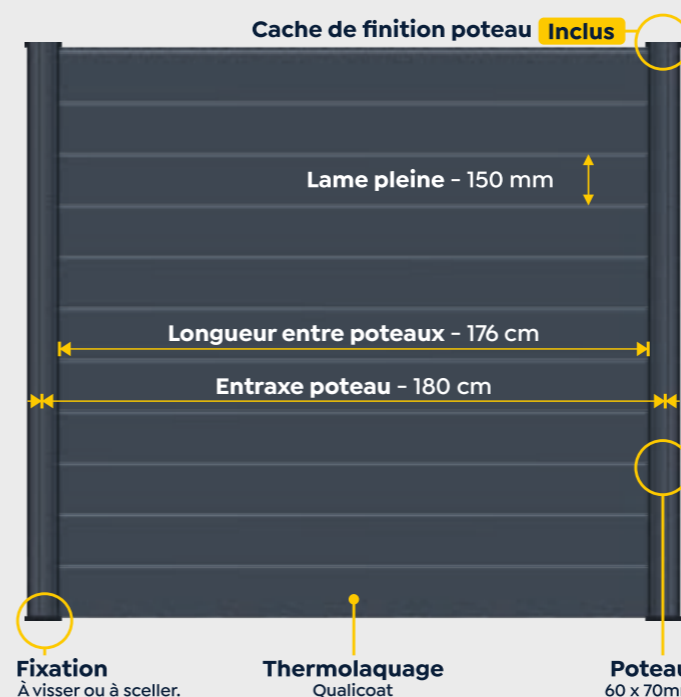

NOS ACCESSOIRES INCLUS

Platine vissée au poteau aluminium

4 goujons de fixation avec capuchons.

Profil de finition aluminium

Entretoise aluminium gauche et droite pour terminer / démarrer

Closoir aluminium

Capuchon aluminium