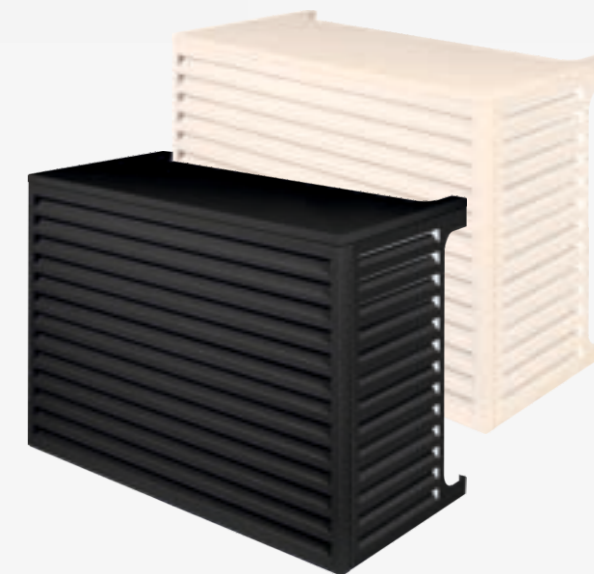

CACHE CLIM

Avec ce système de coffrage, cachez le moteur de votre unité tout en apportant une touche déco à votre extérieur. Equipez votre climatiseur d'un cache clim en aluminium anti-rouille et vous allez enfin pouvoir décorer votre jardin ou terrasse avec un coffrage solide dans le temps!

Le modèle Performance dispose de lamelles pour un flux d'air maximum. La vision du moteur est camouflée par le carénage pour une protection optimale.

DIMENSIONS	HAUTEUR	LARGEUR	PROFONDEUR
S GRIS	68/70 cm	94/98 cm	49/51 cm
M GRIS	83/85 cm	106/110 cm	60/62 cm
L GRIS	108/110 cm	116/120 cm	106/110 cm
S BLANC	68/70 cm	94/98 cm	49/51 cm
M BLANC	83/85 cm	106/110 cm	60/62 cm
L BLANC	108/110 cm	116/120 cm	106/110 cm

COULEURS

GRIS - RAL 7016

BLANC - RAL 9010