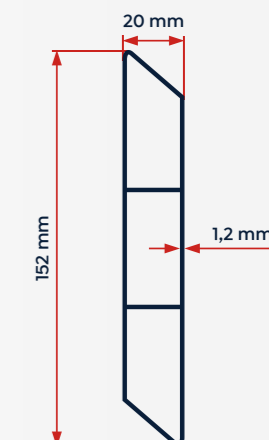

Facilité de Pose

Installation rapide des poteaux sur platine ou à sceller (sur muret ou en terre). Ensuite, glisser les lames dans les poteaux.