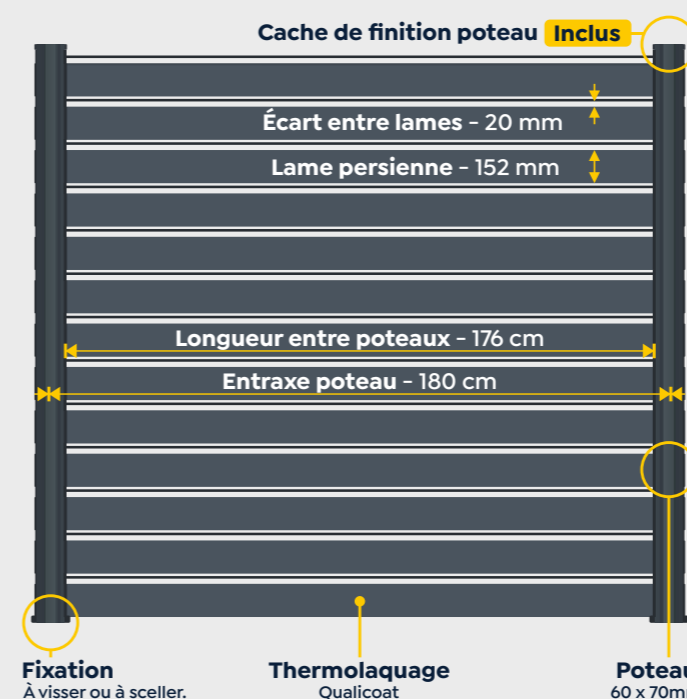

NOS ACCESSOIRES INCLUS

Platine vissée au poteau aluminium

4 goujons de fixation avec capuchons.

Entretoise aluminium gauche et droite pour terminer / démarrer

Cloisir aluminium

Capuchon aluminium