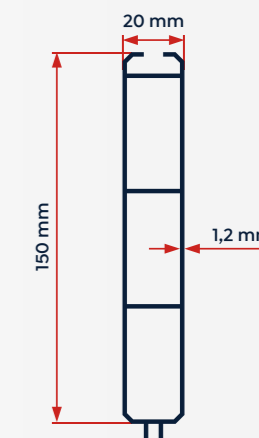

Facilité de Pose

Installation rapide des poteaux sur platine ou à sceller (sur muret ou en terre). Ensuite, il suffit de glisser les lames dans les encoches.