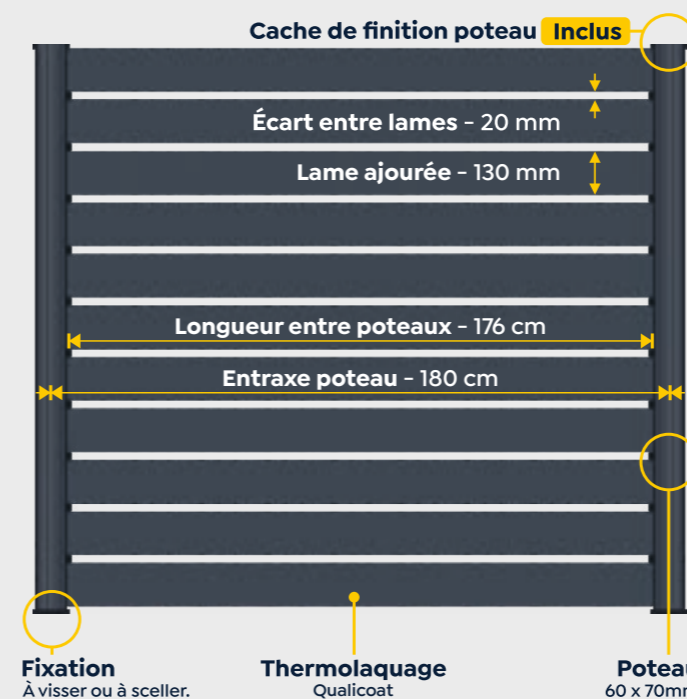

NOS ACCESSOIRES INCLUS

Platine vissée au poteau aluminium

4 goujons de fixation avec capuchons.

Entretoise aluminium gauche et droite pour terminer / démarrer

Closoir aluminium

Capuchon aluminium