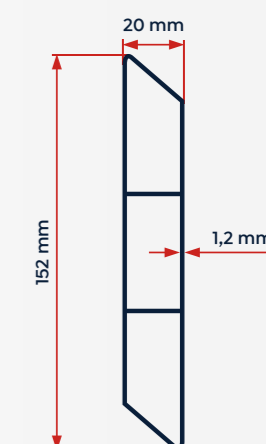

DIMENSIONS (CM)	
<b>HAUTEUR</b>	80 / 100 / 120
<b>LONGUEUR</b>	180

COULEUR  
BLANC - RAL 9010

- 
**Esthétisme**  
Lames d'occultation contemporaines et élégantes pour protéger votre terrain des regards indiscrets et du vent.
- 
**Durabilité**  
Grâce à leur composition en aluminium, nos lames ont une longue durée de vie et sont naturellement résistantes à la corrosion.
- 
**Résistance**  
Les lames sont résistantes aux U.V, aux intempéries ainsi qu'aux variations de température.
- 
**Facilité de Pose**  
Installation rapide des poteaux sur platine ou à sceller (sur muret ou en terre). Ensuite, glisser les lames dans les poteaux.