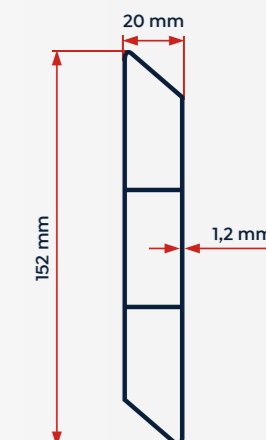

Facilité de Pose

Installation rapide des poteaux sur platine ou à sceller (sur muret ou en terre). Ensuite, glisser les lames dans les poteaux.