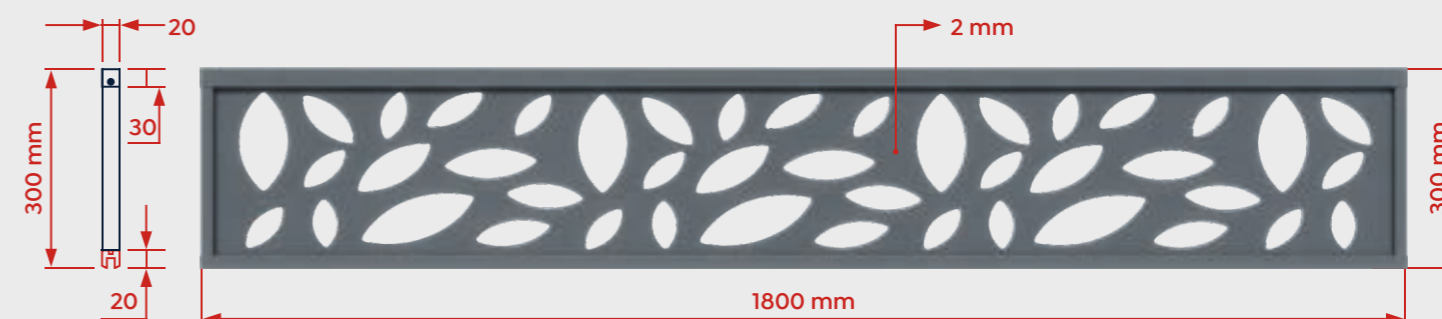

DIMENSIONS (CM)

HAUTEUR	30
LONGUEUR	180

COULEUR

GRIS - RAL 7016