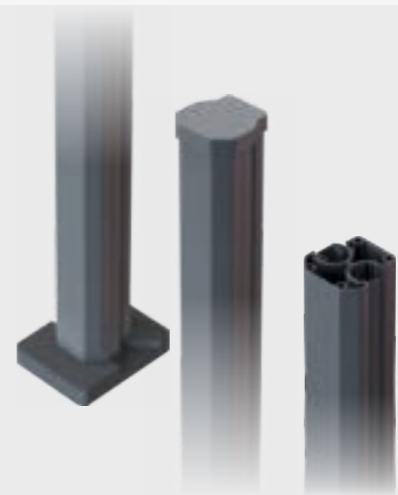

## NOS ACCESSOIRES INCLUS

Platine vissée au poteau aluminium

4 goujons de fixation avec capuchons.

Entretoise aluminium gauche et droite pour terminer / démarrer

Closoir aluminium

Capuchon aluminium

Poteau aluminium

Lame aluminium

Photo non contractuelle

**POTEAU POUR CLÔTURE ALUMINIUM**

**Poteaux  
Multidirectionnel**

Variable de 90° à 180°  
pas d'angle inférieur à 90°

**Demi-poteaux  
Multidirectionnel**

**ACCESSOIRES COMPRIS**