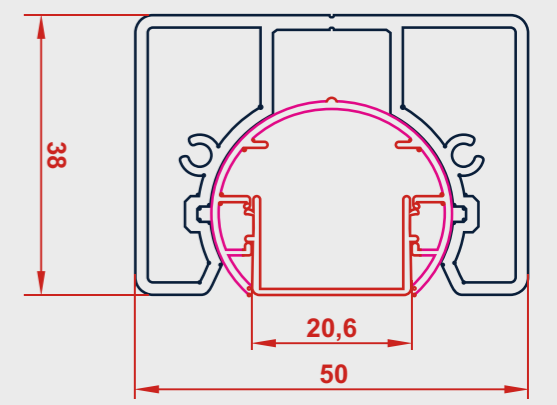

Lame aluminium

Photo non contractuelle

**POTEAU POUR CLÔTURE ALUMINIUM**

**Poteaux  
Multidirectionnel**

Variable de 90° à 180°  
pas d'angle inférieur à 90°

**Demi-poteaux  
Multidirectionnel**

**ACCESSOIRES COMPRIS**