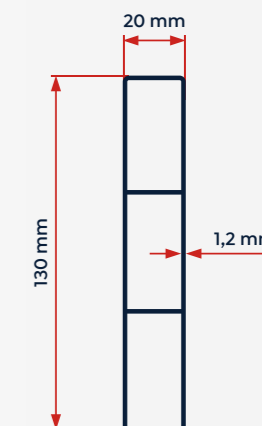

DIMENSIONS (CM)	
<b>HAUTEUR</b>	50 / 80 / 100 / 120 / 150 / 180
<b>LONGUEUR</b>	180

COULEUR
GRIS - RAL 7016

- 
**Esthétisme**  
Lames d'occultation contemporaines et élégantes. Laissent passer la lumière tout en limitant le vis à vis.
- 
**Durabilité**  
Grâce à leur composition en aluminium, nos lames ont une longue durée de vie et sont naturellement résistantes à la corrosion.
- 
**Résistance**  
Lames résistantes aux UV et aux intempéries. Clôture solide conforme à la norme Nv65, réduisant la pression du vent et idéale pour les zones venteuses.
- 
**Facilité de Pose**  
Installation rapide des poteaux sur platine ou à sceller (sur muret ou en terre). Ensuite, glisser les lames dans les poteaux.