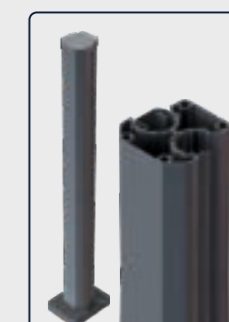

CLÔTURE ALUMINIUM

“LENA” LAME PLEINE

Clôture pleine en aluminium couleur RAL 7016 moderne, rigide et robuste, idéalement destinée aux particuliers, résidences, lotissements et maisons individuelles. Lames de 150 mm de hauteur.

DIMENSIONS (CM)

HAUTEUR 50 // 80 // 100 // 120 // 150 // 180

LONGUEUR 180

COULEUR

GRIS - RAL 7016

Esthétisme

Lames d'occultation contemporaines et élégantes pour protéger votre terrain des regards indiscrets et du vent.

Durabilité

Grâce à leur composition en aluminium, nos lames ont une durée de vie et sont naturellement résistantes à la corrosion.

Résistance

Très solide elle respecte les exigences de la norme Nv65 du DTU "Actions climatiques, neige et vent".

Facilité de Pose

Installation rapide des poteaux sur platine ou à sceller (sur muret ou en terre). Ensuite, il suffit de glisser les lames dans les encoches.

NOS ACCESSOIRES INCLUS

Platine vissée au poteau aluminium

4 goujons de fixation avec capuchons.

Profil de finition aluminium

Entretoise aluminium gauche et droite pour terminer / démarrer

Closoir aluminium

Capuchon aluminium