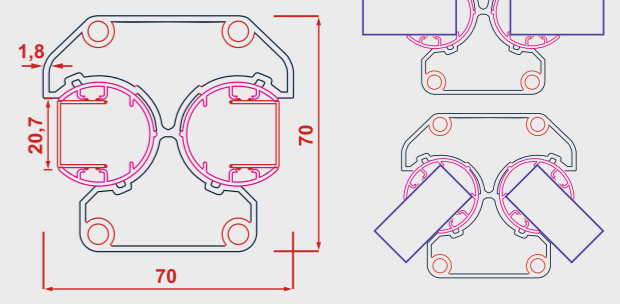

Lame aluminium

Photo non contractuelle

**POTEAU POUR CLÔTURE ALUMINIUM**

**Poteaux  
Multidirectionnel**

Variable de 90° à 180°  
pas d'angle inférieur à 90°

**Demi-poteaux  
Multidirectionnel**

**ACCESSOIRES COMPRIS**