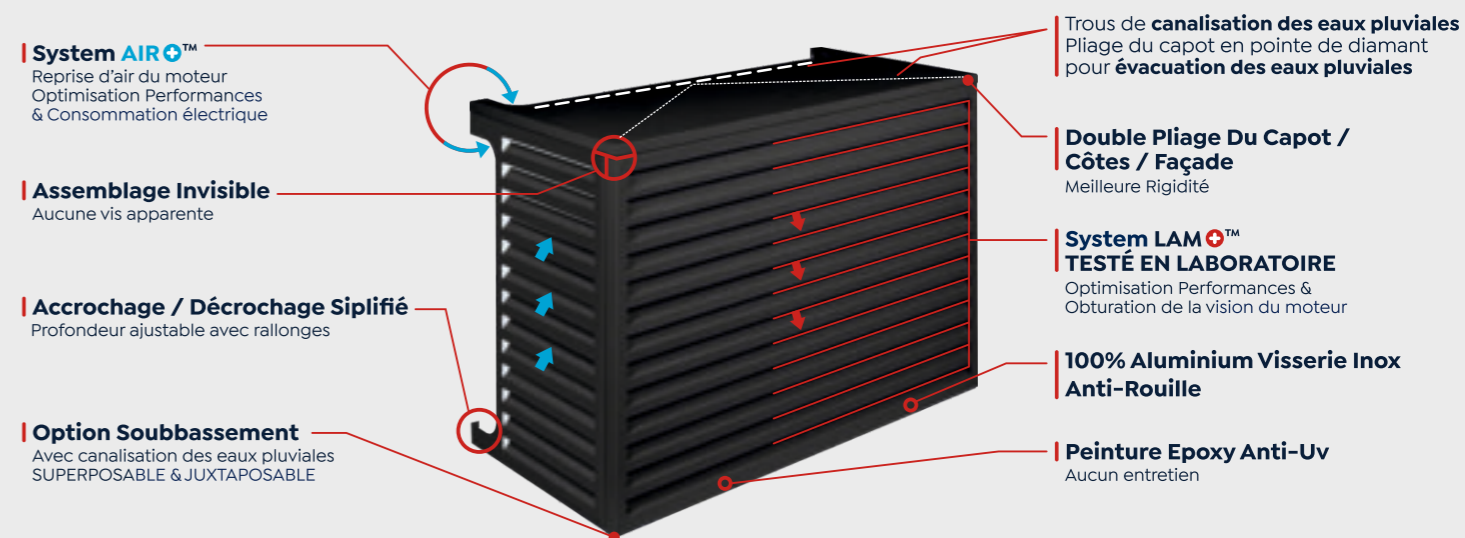

### COULEURS

GRIS - RAL 7016

BLANC - RAL 9010

Photo non contractuelle

**CLOFENCE.COM**

- Performances:** Optimisation du flux d'air. Tous nos modèles de caches clim à lamelles sont équipés d'un système qui permet l'optimisation du flux d'air, important au bon fonctionnement de votre équipement.
- Résistant:** Utilisation extérieure. Tous nos modèles de caches climatisation sont 100% aluminium disposent d'une peinture spéciale anti-UV et d'une visserie inox.
- Finition:** Assemblage invisible, Aucune vis n'est apparente sur tous nos modèles. Le cache clim bénéficie également d'un double pliage du capot en pointe de diamant, pour une évacuation optimale des eaux pluviales et une bonne rigidité.
- Adaptable:** Modulable et superposable, Tous nos modèles de caches climatiseurs sont modulables.