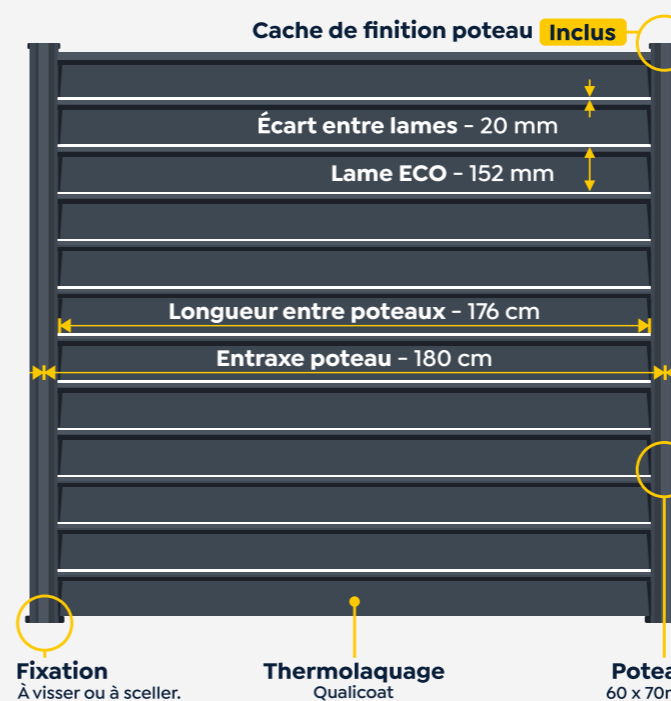

NOS ACCESSOIRES INCLUS

Platine vissée au poteau aluminium

4 goujons de fixation avec capuchons.

Entretoise aluminium gauche et droite pour terminer / démarrer

Closoir aluminium

Capuchon aluminium