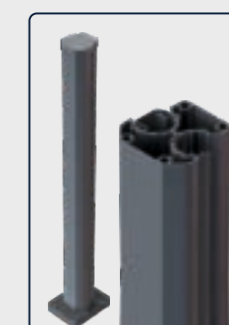

### NOS ACCESSOIRES INCLUS

Platine vissée au poteau aluminium

4 goujons de fixation avec capuchons.

Entretoise aluminium gauche et droite pour terminer / démarrer

Closoir aluminium

Capuchon aluminium

Poteau aluminium