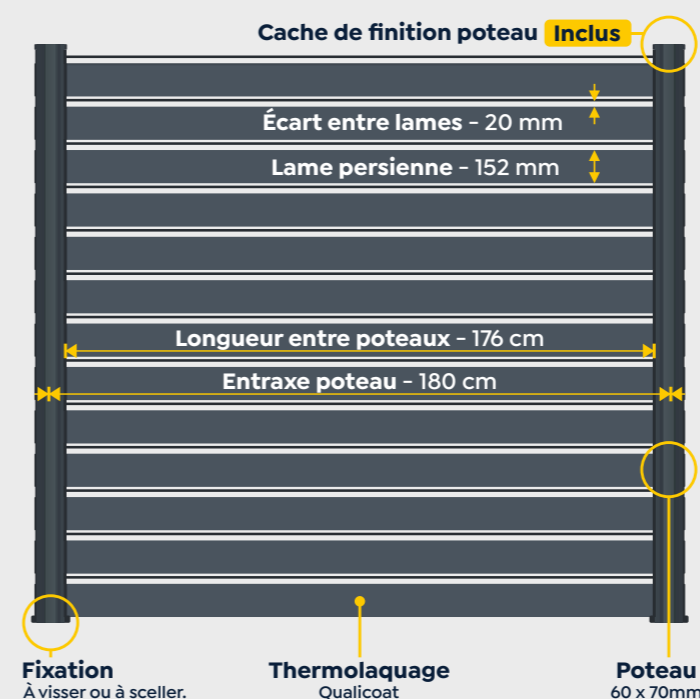

NOS ACCESSOIRES INCLUS

Platine vissée au poteau aluminium

4 goujons de fixation avec capuchons.

Entretoise aluminium gauche et droite pour terminer / démarrer

Closoir aluminium

Capuchon aluminium