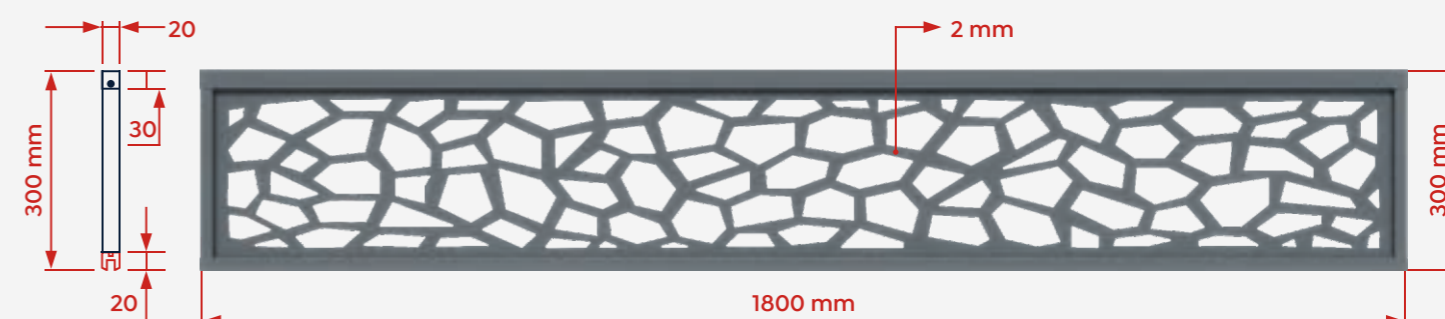

## LAME DÉCO POUR CLÔTURE ALUMINIUM "CUBE"

Les lames décoratives en aluminium "Cube" apportent une touche de modernité et d'élégance à votre clôture. Elles captent la lumière tout au long de la journée et créent une ambiance à la fois contemporaine et chaleureuse pour votre espace extérieur.

### Esthétisme

Avec son style épuré et géométrique, il sublime votre clôture en apportant une touche contemporaine et élégante à votre extérieur.