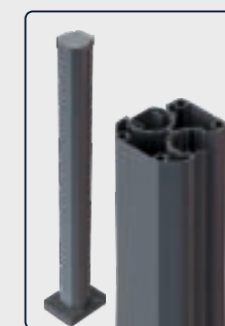

### NOS ACCESSOIRES INCLUS

Platine vissée au poteau aluminium

4 goujons de fixation avec capuchons.

Entretoise aluminium gauche et droite pour terminer / démarrer

Closoir aluminium

Capuchon aluminium

Poteau aluminium